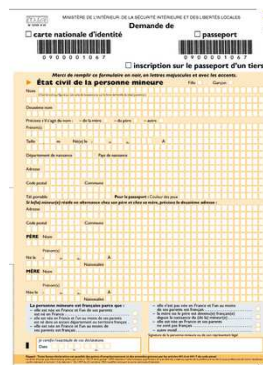

PRÉFECTURE DE L'EURE

CARTES D'IDENTITÉ

PASSEPORTS

Liste des mairies euroises équipées de dispositifs de recueil pour les PASSEPORTS BIOMÉTRIQUES et Cartes Nationales d'Identité (CNI)

Arrondissement d'Evreux :